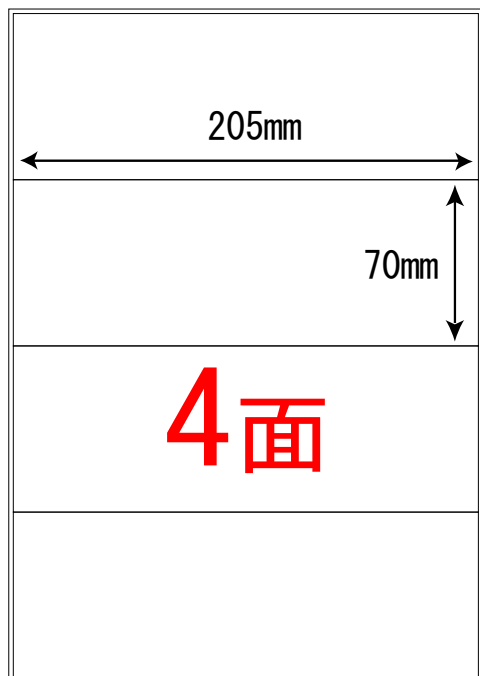

A4サイズ ステッカー割り付けサンプル 分割の指示はナンバーでお願いします。

※1シートとはA4サイズの下記規格サイズの事。

1シートA4は実寸のA4サイズより多少の誤差があります。

※1シート内に印刷するステッカーは、同一のデザインと致します。

※1シート内で複数の割り付けを組み合わせることは出来ません。

No, 12 A4 / 4ヶ付け

No, 13 A4 / 14ヶ付け

No, 14 A4 / 12ヶ付け

No, 15 A4 / 24ヶ付け

上記以外のステッカーサイズのご指定も承ります

※1シート内の割付枚数をご指定頂くことは出来ません。

※有料カット (1シートにつき500円～)

ステッカーのアウトラインカットの方は、お問合せ下さい。