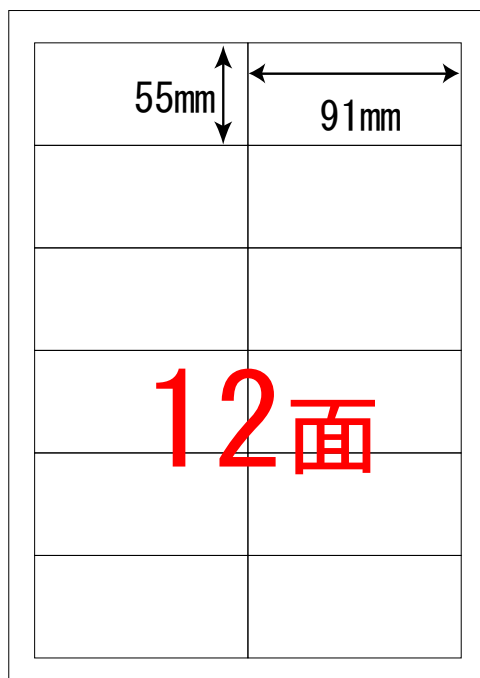

A4サイズ ステッカー割り付けサンプル 分割の指示はナンバーでお願いします。

※1シートとはA4サイズの下記規格サイズの事。

1シートA4は実寸のA4サイズより多少の誤差があります。

※1シート内に印刷するステッカーは、同一のデザインと致します。

※1シート内で複数の割り付けを組み合わせることは出来ません。

No, 12 A4 / 4ヶ付け

No, 13 A4 / 14ヶ付け

No, 14 A4 / 12ヶ付け

No, 15 A4 / 24ヶ付け

上記以外のステッカーサイズのご指定も承ります

※1シート内の割付枚数をご指定頂くことは出来ません。

※有料カット (1シートにつき500円～)

ステッカーのアウトラインカットの方は、お問合せ下さい。