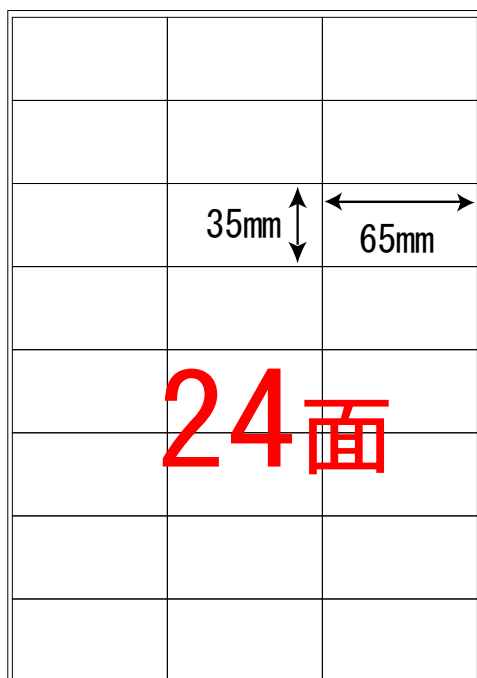

A4サイズ ステッカー割り付けサンプル 分割の指示はナンバーでお願いします。

※1シートとはA4サイズの下記規格サイズの事。

1シートA4は実寸のA4サイズより多少の誤差があります。

※1シート内に印刷するステッカーは、同一のデザインと致します。

※1シート内で複数の割り付けを組み合わせることは出来ません。

No, 12 A4 / 4ヶ付け

No, 13 A4 / 14ヶ付け

No, 14 A4 / 12ヶ付け

No, 15 A4 / 24ヶ付け

上記以外のステッカーサイズのご指定も承ります

※1シート内の割付枚数をご指定頂くことは出来ません。

※有料カット (1シートにつき500円～)

ステッカーのアウトラインカットの方は、お問合せ下さい。