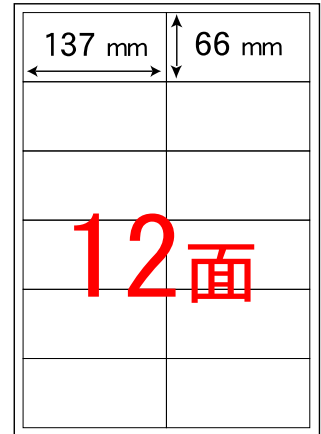

# A3サイズ ステッカー割り付けサンプル 分割の指示はナンバーでお願いします。

※1シートとはA3サイズの下記規格サイズの事。

1シートA3は実寸のA3サイズより多少の誤差があります。

※1シート内に印刷するステッカーは、同一のデザインと致します。

※1シート内で複数の割り付けを組み合わせることは出来ません。

No. 1 A3 / 4ヶ付け

No. 2 A3 / 7ヶ付け

No. 3 A3 / 8ヶ付け

No. 4 A3 / 12ヶ付け

No. 5 A3 / 14ヶ付け

No. 6 A3 / 16ヶ付け

No. 7 A3 / 18ヶ付け

No. 9 A3 / 2ヶ付け

No. 10 A3 / 6ヶ付け

No. 11 A3 / 8ヶ付け

上記以外のステッカーサイズのご指定も承ります