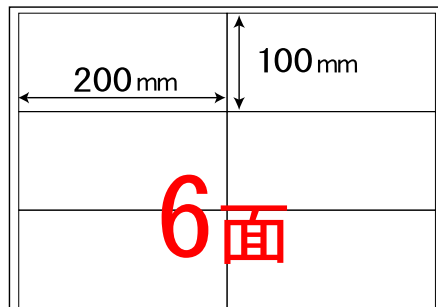

# A3サイズ ステッカー割り付けサンプル 分割の指示はナンバーでお願いします。

※1シートとはA3サイズの下記規格サイズの事。

1シートA3は実寸のA3サイズより多少の誤差があります。

※1シート内に印刷するステッカーは、同一のデザインと致します。

※1シート内で複数の割り付けを組み合わせることは出来ません。

No. 1 A3 / 4ヶ付け

No. 2 A3 / 7ヶ付け

No. 3 A3 / 8ヶ付け

No. 4 A3 / 12ヶ付け

No. 5 A3 / 14ヶ付け

No. 6 A3 / 16ヶ付け

No. 7 A3 / 18ヶ付け

No. 9 A3 / 2ヶ付け

No. 10 A3 / 6ヶ付け

No. 11 A3 / 8ヶ付け

上記以外のステッカーサイズのご指定も承ります