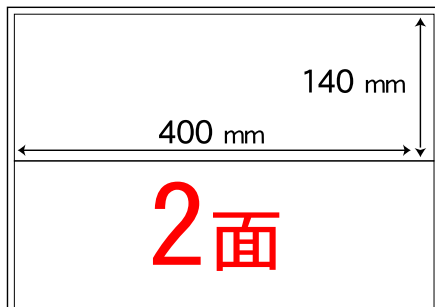

# A3サイズ ステッカー割り付けサンプル 分割の指示はナンバーでお願いします。

※1シートとはA3サイズの下記規格サイズの事。

1シートA3は実寸のA3サイズより多少の誤差があります。

※1シート内に印刷するステッカーは、同一のデザインと致します。

※1シート内で複数の割り付けを組み合わせることは出来ません。

No. 1 A3 / 4ヶ付け

No. 2 A3 / 7ヶ付け

No. 3 A3 / 8ヶ付け

No. 4 A3 / 12ヶ付け

No. 5 A3 / 14ヶ付け

No. 6 A3 / 16ヶ付け

No. 7 A3 / 18ヶ付け

No. 9 A3 / 2ヶ付け

No. 10 A3 / 6ヶ付け

No. 11 A3 / 8ヶ付け

上記以外のステッカーサイズのご指定も承ります