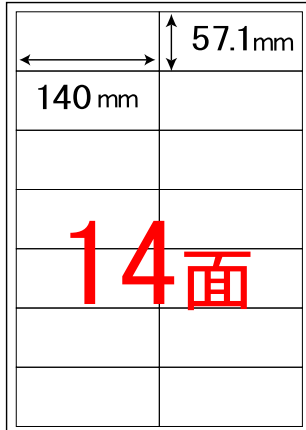

# A3サイズ ステッカー割り付けサンプル 分割の指示はナンバーでお願いします。

※1シートとはA3サイズの下記規格サイズの事。

1シートA3は実寸のA3サイズより多少の誤差があります。

※1シート内に印刷するステッカーは、同一のデザインと致します。

※1シート内で複数の割り付けを組み合わせることは出来ません。

No. 1 A3 / 4ヶ付け

No. 2 A3 / 7ヶ付け

No. 3 A3 / 8ヶ付け

No. 4 A3 / 12ヶ付け

No. 5 A3 / 14ヶ付け

No. 6 A3 / 16ヶ付け

No. 7 A3 / 18ヶ付け

No. 9 A3 / 2ヶ付け

No. 10 A3 / 6ヶ付け

No. 11 A3 / 8ヶ付け

上記以外のステッカーサイズのご指定も承ります