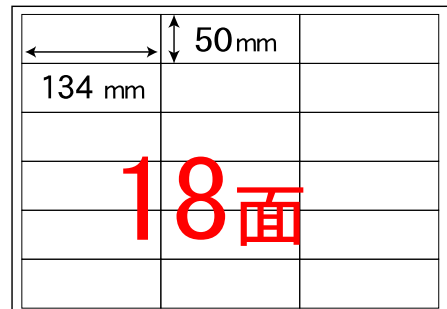

# A3サイズ ステッカー割り付けサンプル 分割の指示はナンバーでお願いします。

※1シートとはA3サイズの下記規格サイズの事。

1シートA3は実寸のA3サイズより多少の誤差があります。

※1シート内に印刷するステッカーは、同一のデザインと致します。

※1シート内で複数の割り付けを組み合わせることは出来ません。

No. 1 A3 / 4ヶ付け

No. 2 A3 / 7ヶ付け

No. 3 A3 / 8ヶ付け

No. 4 A3 / 12ヶ付け

No. 5 A3 / 14ヶ付け

No. 6 A3 / 16ヶ付け

No. 7 A3 / 18ヶ付け

No. 9 A3 / 2ヶ付け

No. 10 A3 / 6ヶ付け

No. 11 A3 / 8ヶ付け

上記以外のステッカーサイズのご指定も承ります