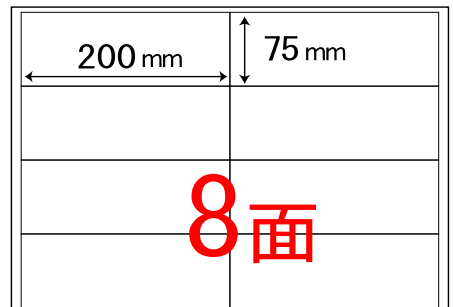

# A3サイズ ステッカー割り付けサンプル 分割の指示はナンバーでお願いします。

※1シートとはA3サイズの下記規格サイズの事。

1シートA3は実寸のA3サイズより多少の誤差があります。

※1シート内に印刷するステッカーは、同一のデザインと致します。

※1シート内で複数の割り付けを組み合わせることは出来ません。

No. 1 A3 / 4ヶ付け

No. 2 A3 / 7ヶ付け

No. 3 A3 / 8ヶ付け

No. 4 A3 / 12ヶ付け

No. 5 A3 / 14ヶ付け

No. 6 A3 / 16ヶ付け

No. 7 A3 / 18ヶ付け

No. 9 A3 / 2ヶ付け

No. 10 A3 / 6ヶ付け

No. 11 A3 / 8ヶ付け

上記以外のステッカーサイズのご指定も承ります