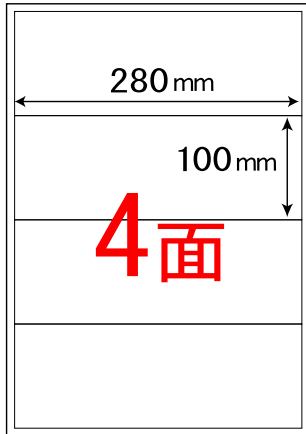

# A3サイズ ステッカー割り付けサンプル 分割の指示はナンバーでお願いします。

※1シートとはA3サイズの下記規格サイズの事。

1シートA3は実寸のA3サイズより多少の誤差があります。

※1シート内に印刷するステッカーは、同一のデザインと致します。

※1シート内で複数の割り付けを組み合わせることは出来ません。

No. 1 A3 / 4ヶ付け

No. 2 A3 / 7ヶ付け

No. 3 A3 / 8ヶ付け

No. 4 A3 / 12ヶ付け

No. 5 A3 / 14ヶ付け

No. 6 A3 / 16ヶ付け

No. 7 A3 / 18ヶ付け

No. 9 A3 / 2ヶ付け

No. 10 A3 / 6ヶ付け

No. 11 A3 / 8ヶ付け

上記以外のステッカーサイズのご指定も承ります

※1シート内の割付枚数をご指定頂くことは出来ません。

※有料カット (1シートにつき500円~)

ステッカーのアウトラインカットの方は、お問合せ下さい。